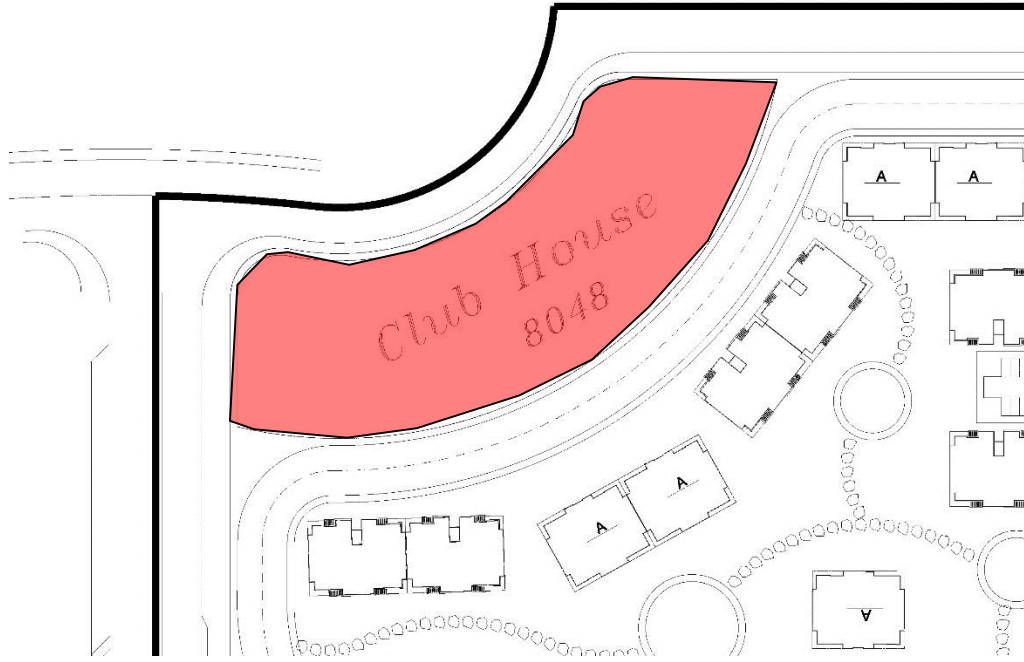

استمارة تعريف أراضي الاستثمار العقاري

أولاً: الموقع والأرض :

اسم المنطقة: منطقة الاندلس جنوب الجامعة الأمريكية وغرب منطقة الجامعات - امتداد
قطعة (١٤) - مشروع دار مصر بالموقع (٣)

المسطح

٢م ٨٠٤٨.٢٦

الاجمالي

للموقع

الحدود

الحد الشرقي: مشروع دار مصر .

الحد الغربي: طريق.

الحد الشمالي: طريق .

الحد الجنوبي: مشروع دار مصر.

ثانيا: الموقع التفصيلي:

ثالثا : الوصف العام:

نوع النشاط	خدمي
استعمالات الأراضي	نادى إجتماعى
النسبة البنائية	لا تزيد مساحة المباني للدور الارضى عن ٢٠ %.
عدد الادوار	أرضي + دورين متكررين.
الردود	٥ م أمامى ، ٤ م جانبي ، ٤ م خلفى .
اشتراطات عامة	<ul style="list-style-type: none"> • الالتزام باشتراطات وزارة الثقافة . • الالتزام باشتراطات الجهات المختصة . • يسمح بإقامة بدروم يستغل بالانشطة المصرح بها فقط.