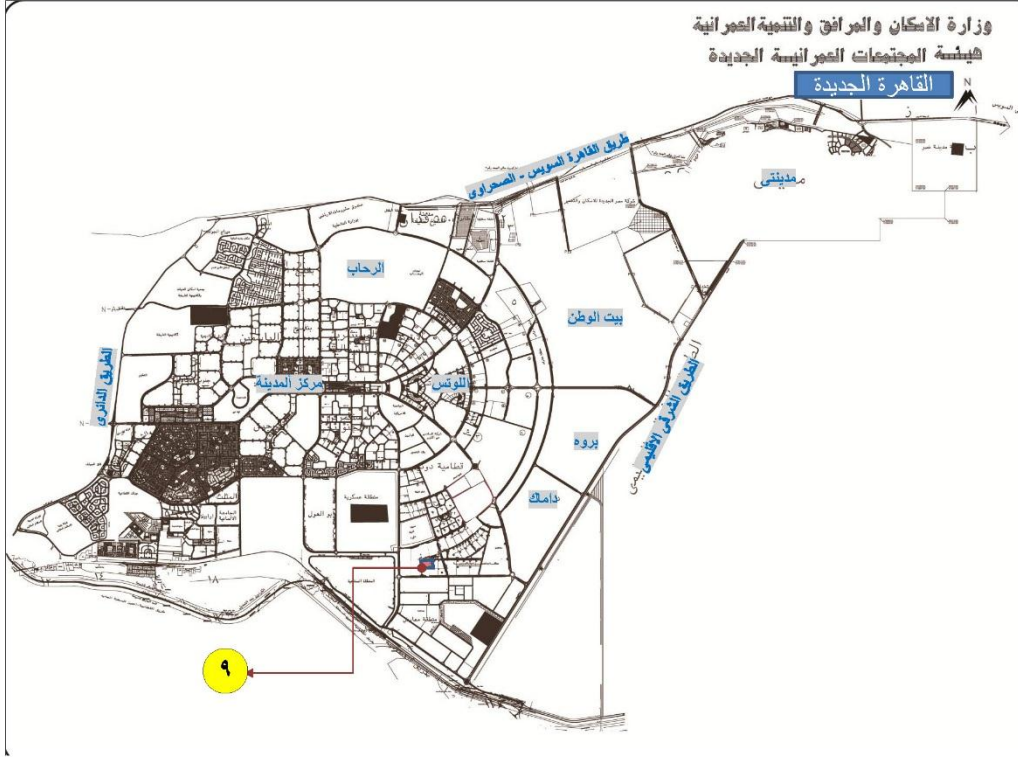

استمارة تعريف أراضي الاستثمار العقاري

أولاً: الموقع والأرض :

اسم المنطقة: منطقة الاندلس جنوب الجامعة الأمريكية وغرب منطقة الجامعات - امتداد
قطعة (١٤) - مشروع دار مصر بالموقع (٣)

المسطح

٢م ٨٠٤٨.٢٦

الاجمالي

للموقع

الحدود

الحد الشرقي: مشروع دار مصر .

الحد الغربي: طريق.

الحد الشمالي: طريق .

الحد الجنوبي: مشروع دار مصر.

ثانيا: الموقع التفصيلي:

ثالثا : الوصف العام:

نوع النشاط	خدمي
استعمالات الأراضي	نادى إجتماعى
النسبة البنائية	لا تزيد مساحة المباني للدور الارضى عن ٢٠ %.
عدد الادوار	أرضي + دورين متكررين.
الردود	٥ م أمامى ، ٤ م جانبي ، ٤ م خلفى .
اشتراطات عامة	<ul style="list-style-type: none"> • الالتزام باشتراطات وزارة الثقافة . • الالتزام باشتراطات الجهات المختصة . • يسمح بإقامة بدروم يستغل بالانشطة المصرح بها فقط.